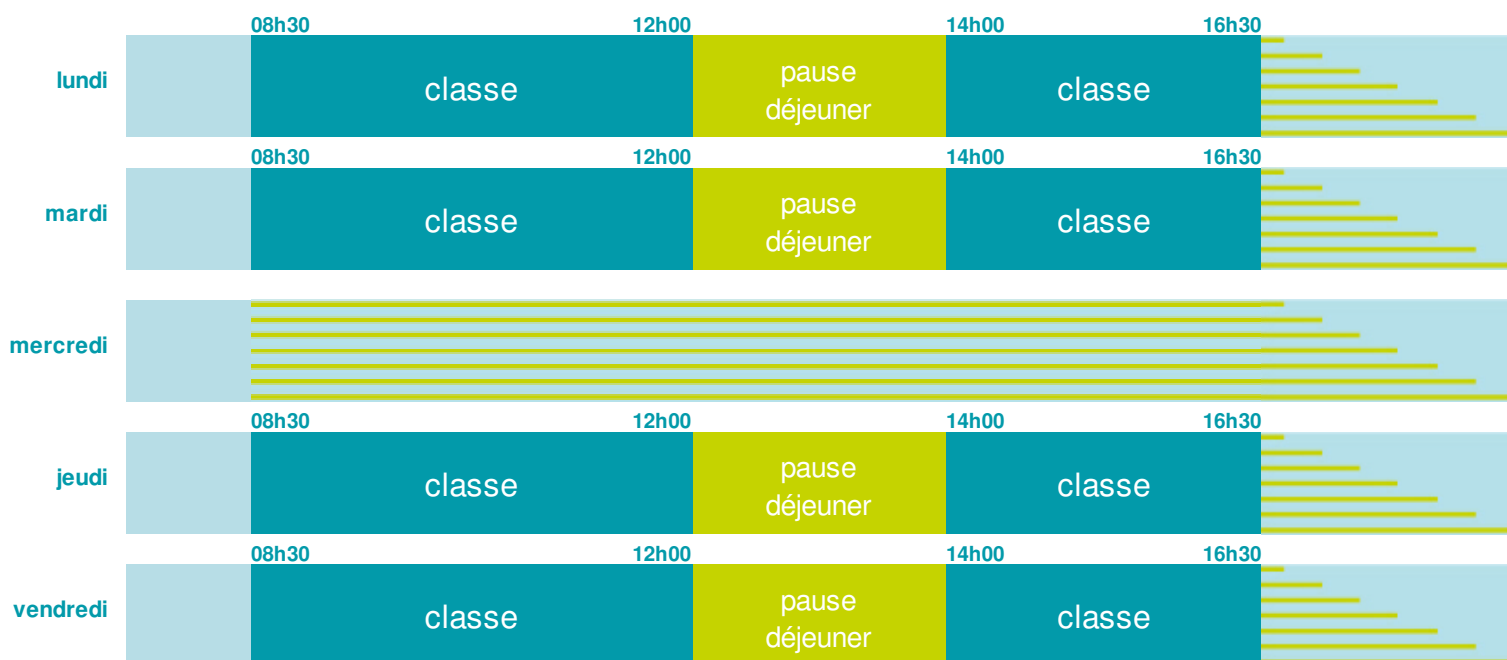

École primaire publique Sévigné-Buisson

École élémentaire

Zone B

École publique

Code école : 0623437Z

Place Raoul Briquet
62580 GIVENCHY EN GOHELLE
Tél. 03 21 59 82 99

Cette école est située dans l'académie de Lille <http://www.ac-lille.fr>

Horaires
année scolaire
2017-2018

Les horaires des activités périscolaires / extrascolaires organisées par la commune / l'intercommunalité vous seront communiqués par la mairie.

Plus d'informations sur
education.gouv.fr/rythmes-scolaires