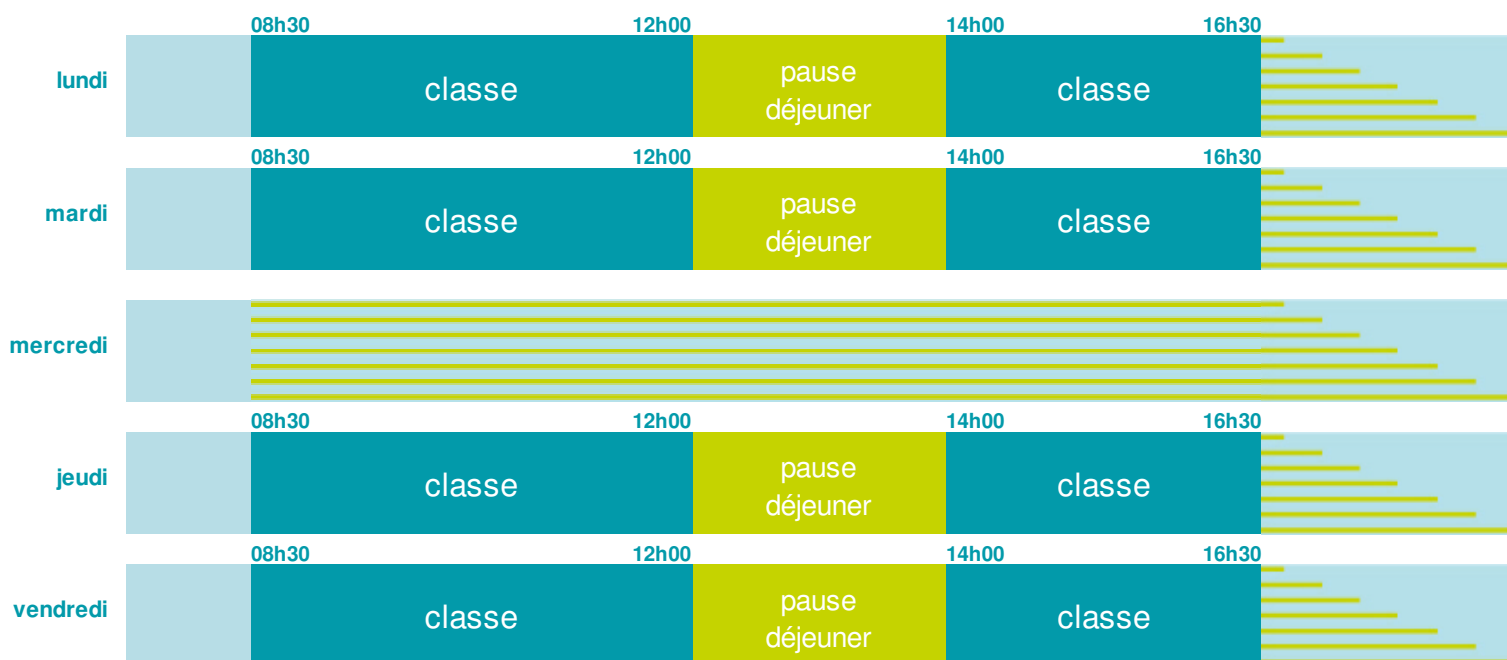

École maternelle publique Jacques Prévert

École maternelle

Zone B

École publique

Code école : 0623351F

1 rue de l'Egalité
62580 GIVENCHY EN GOHELLE
Tél. 03 21 48 78 93

Cette école est située dans l'académie de Lille <http://www.ac-lille.fr>

Horaires
année scolaire
2017-2018

Les horaires des activités périscolaires / extrascolaires organisées par la commune / l'intercommunalité vous seront communiqués par la mairie.

Plus d'informations sur
education.gouv.fr/rythmes-scolaires